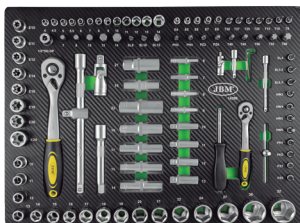

# CARRO DE 7 GAVETAS

53767 74,30 1 4  
585,00€ Kg 11 4 FERRAMENTAS

172 PCS

300Kg

GAVETAS MENINHAS (X5)

GAVETA GRANDE (X2)

CAPACIDADE DE CARGA DA GAVETA: 35KG.  
CAPACIDADE TOTAL DE CARGA: 300KG.

SEPARADOR DE FECHAMENTO INDIVIDUAL POR GAVETA

SISTEMA DE FECHAMENTO CENTRALIZADO

2 RODAS ROTATIVAS

COM MÓDULOS EVA:  
4 MÓDULOS COM ACABAMENTO EM FIBRA DE CARBONO

Módulo 1: 14296

Módulo 2: 14297

Módulo 3: 14298

Módulo 4: 14299

www.jbmcamp.com