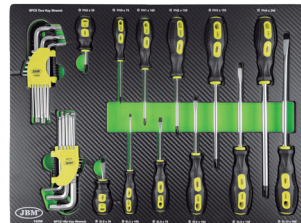

# CARRO DE 7 GAVETAS

53767 74,30 1 4  
585,00€ Kg 11 4 FERRAMENTAS

172 PCS

300Kg

GAVETAS MENINHAS (X5)

GAVETA GRANDE (X2)

CAPACIDADE DE CARGA DA GAVETA: 35KG.  
CAPACIDADE TOTAL DE CARGA: 300KG.

SEPARADOR DE FECHAMENTO INDIVIDUAL POR GAVETA

SISTEMA DE FECHAMENTO CENTRALIZADO

2 RODAS ROTATIVAS

COM MÓDULOS EVA:  
4 MÓDULOS COM ACABAMENTO EM FIBRA DE CARBONO

Módulo 1: 14296

Módulo 2: 14297

Módulo 3: 14298

Módulo 4: 14299

www.jbmcamp.com